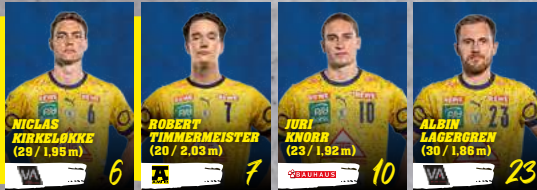

RHEIN-NECKAR LÖWEN

TEAMVERGLEICH

SC MAGDEBURG

LIQUI MOLY HANDBALL-BUNDESLIGA
30. SPIELTAG, 14.05.2023, 14:00 UHR
SAP ARENA, MANNHEIM

AUGEN AUF

Spielmacher Gisli Porgeir Kristjánsson (Nr. 10) gilt auf seiner Position als einer der weltweit Besten, v.a. im Eins-gegen-eins praktisch nicht zu halten.

Christian O'Sullivan (Nr. 24) hat sich zu einem absoluten Abwehr-Experten gemausert. Hält mit Intelligenz und feinem Auge den SC-Innenblock zusammen.

Kay Smits (Nr. 31) gibt seit der Magnusson-Verletzung den Alleinunterhalter auf Rückraum rechts und macht den Ausfall durch überragende Leistungen komplett vergessen.

TRAINER

TORWART

RÜCKRAUM

AUSSEN

KREIS

LÖWEN	SC MAGDEBURG
BUNDESLIGA-DUELLE INSGESAMT: 36 (3 REMIS)	
24 Siege	9 Siege
HEIMBLANZ (17 DUELLE)	
15 Siege	2 Siege
ERGEBNIS HINRUNDE	
	32:32
BESTER TORSCHÜTZE IM HINRUNDEN-DUELLE	
Albin Lagergren (8)	Gisli Kristjánsson & Kay Smits (je 6)
ERGEBNISSE LETZTE HBL-SPIELE	
N (Gummersbach) N (Berlin) N (Kiel)	S (Hannover) S (Erlangen) S (BHC)
AKTUELLER TABELLENPLATZ	
5.	2.

SCHIEDSRICHTER

ZUM MATCHCENTER

TRAINER

TORWART

RÜCKRAUM

AUSSEN

KREIS