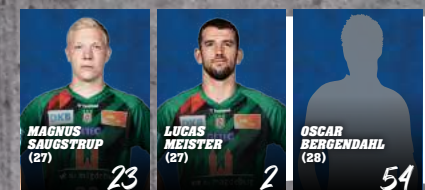

RHEIN-NECKAR LÖWEN

TEAMVERGLEICH

SC MAGDEBURG

LIQUI MOLY HANDBALL-BUNDESLIGA
30. SPIELTAG, 14.05.2023, 14:00 UHR
SAP ARENA, MANNHEIM

AUGEN AUF

Spielmacher Gisli Porgeir Kristjánsson (Nr. 10) gilt auf seiner Position als einer der weltweit Besten, v.a. im Eins-gegen-eins praktisch nicht zu halten.

Christian O'Sullivan (Nr. 24) hat sich zu einem absoluten Abwehr-Experten gemausert. Hält mit Intelligenz und feinem Auge den SC-Innenblock zusammen.

Kay Smits (Nr. 31) gibt seit der Magnusson-Verletzung den Alleinunterhalter auf Rückraum rechts und macht den Ausfall durch überragende Leistungen komplett vergessen.

TRAINER

TORWART

RÜCKRAUM

AUSSEN

KREIS

LÖWEN	SC MAGDEBURG
BUNDESLIGA-DUELLE INSGESAMT: 36 (3 REMIS)	
24 Siege	9 Siege
HEIMBLANZ (17 DUELLE)	
15 Siege	2 Siege
ERGEBNIS HINRUNDE	
	32:32
BESTER TORSCHÜTZE IM HINRUNDEN-DUELLE	
Albin Lagergren (8)	Gisli Kristjánsson & Kay Smits (je 6)
ERGEBNISSE LETZTE HBL-SPIELE	
N (Gummersbach) N (Berlin) N (Kiel)	S (Hannover) S (Erlangen) S (BHC)
AKTUELLER TABELLENPLATZ	
5.	2.

SCHIEDSRICHTER

ZUM MATCHCENTER

TRAINER

TORWART

RÜCKRAUM

AUSSEN

KREIS