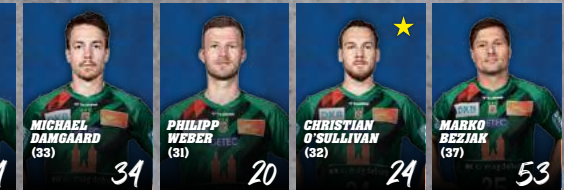

RHEIN-NECKAR LÖWEN

TEAMVERGLEICH

SC MAGDEBURG

LIQUI MOLY HANDBALL-BUNDESLIGA
30. SPIELTAG, 14.05.2023, 14:00 UHR
SAP ARENA, MANNHEIM

AUGEN AUF

Spielmacher Gisli Porgeir Kristjánsson (Nr. 10) gilt auf seiner Position als einer der weltweit Besten, v.a. im Eins-gegen-eins praktisch nicht zu halten.

Christian O'Sullivan (Nr. 24) hat sich zu einem absoluten Abwehr-Experten gemausert. Hält mit Intelligenz und feinem Auge den SC-Innenblock zusammen.

Kay Smits (Nr. 31) gibt seit der Magnusson-Verletzung den Alleinunterhalter auf Rückraum rechts und macht den Ausfall durch überragende Leistungen komplett vergessen.

TRAINER

TORWART

RÜCKRAUM

AUSSEN

KREIS

LÖWEN	SC MAGDEBURG
BUNDESLIGA-DUELLE INSGESAMT: 36 (3 REMIS)	
24 Siege	9 Siege
HEIMBLANZ (17 DUELLE)	
15 Siege	2 Siege
ERGEBNIS HINRUNDE	
	32:32
BESTER TORSCHÜTZE IM HINRUNDEN-DUELLE	
Albin Lagergren (8)	Gisli Kristjánsson & Kay Smits (je 6)
ERGEBNISSE LETZTE HBL-SPIELE	
N (Gummersbach) N (Berlin) N (Kiel)	S (Hannover) S (Erlangen) S (BHC)
AKTUELLER TABELLENPLATZ	
5.	2.

SCHIEDSRICHTER

ZUM MATCHCENTER

TRAINER

TORWART

RÜCKRAUM

AUSSEN

KREIS