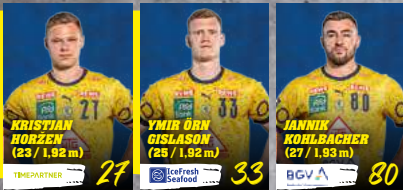

TRAINER

TORWART

RÜCKRAUM

AUSSEN

KREIS

| LÖWEN | SC MAGDEBURG |
|--|---|
| BUNDESLIGA-DUELLE INSGESAMT: 36 (3 REMIS) | |
| 24 Siege | 9 Siege |
| HEIMBLANZ (17 DUELLE) | |
| 15 Siege | 2 Siege |
| ERGEBNIS HINRUNDE | |
| | 32:32 |
| BESTER TORSCHÜTZE IM HINRUNDEN-DUELLE | |
| Albin Lagergren (8) | Gisli Kristjánsson & Kay Smits (je 6) |
| ERGEBNISSE LETZTE HBL-SPIELE | |
| N (Gummersbach) N (Berlin) N (Kiel) | S (Hannover) S (Erlangen) S (BHC) |
| AKTUELLER TABELLENPLATZ | |
| 5. | 2. |