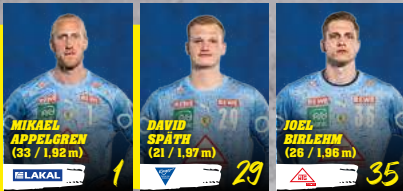

RHEIN-NECKAR LÖWEN

BERGISCHER HC

TEAMVERGLEICH

LIQUI MOLY HANDBALL-BUNDESLIGA
33. SPIELTAG, 01.06.2023, 19.05 UHR
SAP ARENA, MANNHEIM

★ AUGEN AUF

Torwart Christopher Rudeck (Nr.1) präsentiert sich aktuell in Hochform, hielt zuletzt gegen die Füchse den sensationellen Heim-sieg fest.

Linksaußen Tim Nothdurft (Nr.8) zählt auf seiner Position zu den größten Talenten hierzulande. Größte Stärken: Tempo, Sprungkraft, kann „auf halb“ decken.

Trainer Jamal Naji übernahm zur aktuellen Saison für Sebastian Hinze und hat sämtliche Erwartungen übertroffen - trotz schwierigen Saisonstarts.

LÖWEN	BERGISCHER HC
BUNDESLIGA-DUELLE INSGESAMT: 19 (1 REMIS)	
17 Siege	1 Sieg
HEIMBILANZ (9 DUELLE)	
9 Siege	2 Siege
ERGEBNIS HINRUNDE	
27:26	
BESTER TORSCHÜTZE IM HINRUNDEN-DUELL	
Uwe Gensheimer (6/1)	Lukas Stutzke (8)
ERGEBNISSE LETZTE HBL-SPIELE	
N (Magdeburg) S (Hannover) S (Melsungen)	N (Magdeburg) S (Berlin) N (Gummersbach)
AKTUELLER TABELLENPLATZ	
5.	9.

TRAINER

TORWART

RÜCKRAUM

AUSSEN

KREIS

TRAINER

TORWART

RÜCKRAUM

AUSSEN

KREIS

SCHIEDSRICHTER

ZUM MATCHCENTER