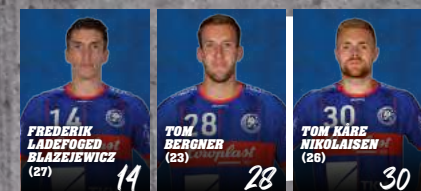

LÖWEN	BERGISCHER HC
BUNDESLIGA-DUELLE INSGESAMT: 19 (1 REMIS)	
17 Siege	1 Sieg
HEIMBILANZ (9 DUELLE)	
9 Siege	2 Siege
ERGEBNIS HINRUNDE	
27:26	
BESTER TORSCHÜTZE IM HINRUNDEN-DUELL	
Uwe Gensheimer (6/1)	Lukas Stutzke (8)
ERGEBNISSE LETZTE HBL-SPIELE	
N (Magdeburg) S (Hannover) S (Melsungen)	N (Magdeburg) S (Berlin) N (Gummersbach)
AKTUELLER TABELLENPLATZ	
5.	9.