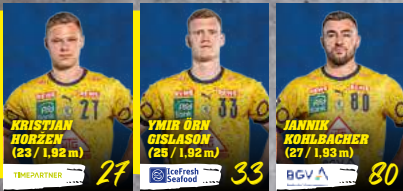

TRAINER

TORWART

RÜCKRAUM

AUSSEN

KREIS

TRAINER

TORWART

RÜCKRAUM

AUSSEN

KREIS

SCHIEDSRICHTER

ZUM MATCHCENTER

TEAM CHECK

LÖWEN

2 Siege nach 7 Niederlagen: Die Löwen haben die Trend-Umkehr in der LIQUI MOLY HBL eingeleitet und wollen jetzt zuhause genau da weitermachen, wo sie in Kassel bei der MT Melsungen aufgehört haben. Die zweite Halbzeit, die die Löwen 18:12 für sich entschieden, darf dabei gerne als Blaupause dienen. Da glückte den Gelben so gut wie alles. Abwehr, Torwart, Tempospiel: Der Dreiklang der fabelhaften ersten Saisonhälfte, in der die Löwen für ihren Express-Handball gefeiert wurden, erlebt ein Comeback im Saisonfinale. Damit machen die Mannheimer perfekte Werbung für die kommende Spielzeit und für das zweite Kapitel im Fünf-Jahres-Plan. Aktuell in Hochform: das Trio Appelgren / Groetzki / Kohlbacher. Letzterer verwandelte beim 34:25 in Kassel alle seine sieben Würfe, stand zudem im Innenblock seinen Mann. Kohli ist on fire – und aktueller Gast im Löwenfunk-Podcast.