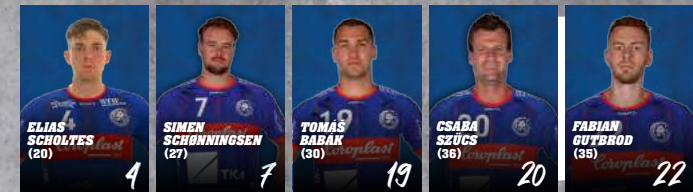

RHEIN-NECKAR LÖWEN

BERGISCHER HC

TEAMVERGLEICH

LIQUI MOLY HANDBALL-BUNDESLIGA
33. SPIELTAG, 01.06.2023, 19.05 UHR
SAP ARENA, MANNHEIM

★ AUGEN AUF

Torwart Christopher Rudeck (Nr.1) präsentiert sich aktuell in Hochform, hielt zuletzt gegen die Füchse den sensationellen Heim-sieg fest.

Linksaußen Tim Nothdurft (Nr.8) zählt auf seiner Position zu den größten Talenten hierzulande. Größte Stärken: Tempo, Sprungkraft, kann „auf halb“ decken.

Trainer Jamal Naji übernahm zur aktuellen Saison für Sebastian Hinze und hat sämtliche Erwartungen übertroffen - trotz schwierigen Saisonstarts.

LÖWEN	BERGISCHER HC
BUNDESLIGA-DUELLE INSGESAMT: 19 (1 REMIS)	
17 Siege	1 Sieg
HEIMBILANZ (9 DUELLE)	
9 Siege	2 Siege
ERGEBNIS HINRUNDE	
27:26	
BESTER TORSCHÜTZE IM HINRUNDEN-DUELL	
Uwe Gensheimer (6/1)	Lukas Stutzke (8)
ERGEBNISSE LETZTE HBL-SPIELE	
N (Magdeburg) S (Hannover) S (Melsungen)	N (Magdeburg) S (Berlin) N (Gummersbach)
AKTUELLER TABELLENPLATZ	
5.	9.

TRAINER

TORWART

RÜCKRAUM

AUSSEN

KREIS

TRAINER

TORWART

RÜCKRAUM

AUSSEN

KREIS

SCHIEDSRICHTER

ZUM MATCHCENTER