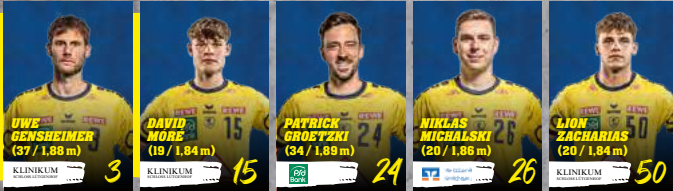

RHEIN-NECKAR LÖWEN

TEAMVERGLEICH

HSG WETZLAR

**LIQUI MOLY HANDBALL-BUNDESLIGA,
14. SPIELTAG, 26.11.2023, 16.30 UHR,
SAP ARENA, MANNHEIM**

TRAINER

TORWART

RÜCKRAUM

AUSSEN

KREIS

LÖWEN | **WETZLAR**

**BUNDESLIGA-DUELLE INSGESAMT: 38
(2 UNENTSCHIEDEN)**

29 Siege | 7 Siege

HEIMBLANZ (1 UNENTSCHIEDEN)

16 Siege | 2 Siege

ERGEBNISSE LETZTE HBL-SAISON (22/23)

34:24 | 29:23