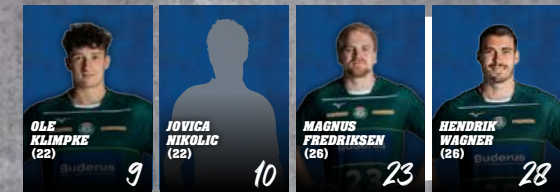

AKTUELLER TABELLENPLATZ

7. | 12.

AUGEN AUF

Neuzugang **Vladimir Vranješ (Nr. 14)** ist auf Anhieb eine Schlüsselfigur für die HSG – vorne am Kreis genauso wie im Deckungszentrum.

Lenny Rubin (Nr. 44) zeigt stark aufsteigende Form und ist offensiv aktuell der Anführer der HSG. 65 Prozent Trefferquote kann sich sehen lassen für einen Rückraum-Shooter.

Rechtsaußen **Domen Novak (Nr. 75)** glänzt als Top-Torschütze der HSG, traf in den letzten drei Spielen immer mindestens siebenmal.

TRAINER

TORWART

RÜCKRAUM

AUSSEN

KREIS

SCHIEDSRICHTER

ZUM MATCHCENTER

TEAM CHECK

LÖWEN

Die Saison bleibt ein Wellental für die Rhein-Neckar Löwen. Zuhause gegen Kiel und in Flensburg ist nichts zu holen. Gegen den THW leistet man sich viel zu viele technische Fehler (18), bei der SG scheidet man an einem sensationellen Kevin Møller (21 Paraden). Dazwischen gibt es noch das vielleicht verrückteste Handball-Spiel der bisherigen Saison 23/24: Bei Benfica Lissabon liegen die Löwen erst vier Tore hinten, führen dann mit acht Treffern, um in der Endphase dann wieder mit zwei Treffern in Rückstand zu gehen. Wie sie dieses irre Spiel inklusive „Rücken-Eigentor“ von Joel Birlehm doch noch gewinnen konnten, sollten sich Handball-Fans unbedingt in den Video-Highlights anschauen. Fakt ist: Stabil sind die Löwen aktuell noch nicht, dafür aber jederzeit für ein Spektakel gut.