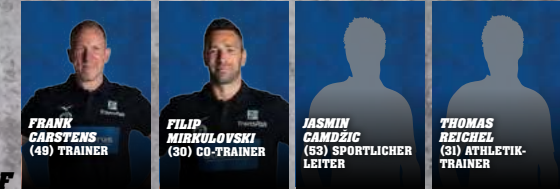

LÖWEN | **WETZLAR**

**BUNDESLIGA-DUELLE INSGESAMT: 38
(2 UNENTSCHIEDEN)**

29 Siege | 7 Siege

HEIMBLANZ (1 UNENTSCHIEDEN)

16 Siege | 2 Siege

ERGEBNISSE LETZTE HBL-SAISON (22/23)

34:24 | 29:23

**BESTER TORSCHÜTZE IM LETZTEN DUELL
(34:24, 02.03.2023)**

Juri Knorr (6/4) | Lenny Rubin (6)

ERGEBNISSE LETZTE 3 HBL-SPIELE

S (Leipzig), N (Kiel), N (Flensburg) | U (Stuttgart) / S (Eisenach) / S (Gummersbach)

AKTUELLER TABELLENPLATZ

7. | 12.

AUGEN AUF

Neuzugang **Vladimir Vranješ (Nr. 14)** ist auf Anhieb eine Schlüsselfigur für die HSG – vorne am Kreis genauso wie im Deckungszentrum.

Lenny Rubin (Nr. 44) zeigt stark aufsteigende Form und ist offensiv aktuell der Anführer der HSG. 65 Prozent Trefferquote kann sich sehen lassen für einen Rückraum-Shooter.

Rechtsaußen **Domen Novak (Nr. 75)** glänzt als Top-Torschütze der HSG, traf in den letzten drei Spielen immer mindestens siebenmal.

TRAINER