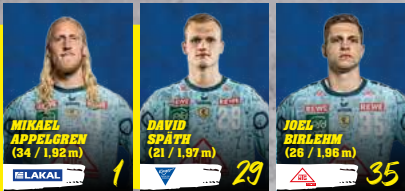

RHEIN-NECKAR LÖWEN

TEAMVERGLEICH

HSG WETZLAR

**LIQUI MOLY HANDBALL-BUNDESLIGA,
14. SPIELTAG, 26.11.2023, 16.30 UHR,
SAP ARENA, MANNHEIM**

TRAINER

TORWART

RÜCKRAUM

AUSSEN

KREIS

LÖWEN | **WETZLAR**

**BUNDESLIGA-DUELLE INSGESAMT: 38
(2 UNENTSCHIEDEN)**

29 Siege | 7 Siege

HEIMBLANZ (1 UNENTSCHIEDEN)

16 Siege | 2 Siege

ERGEBNISSE LETZTE HBL-SAISON (22/23)

34:24 | 29:23

**BESTER TORSCHÜTZE IM LETZTEN DUELL
(34:24, 02.03.2023)**

Juri Knorr (6/4) | Lenny Rubin (6)

ERGEBNISSE LETZTE 3 HBL-SPIELE

S (Leipzig), N (Kiel), N (Flensburg) | U (Stuttgart) / S (Eisenach) / S (Gummersbach)

AKTUELLER TABELLENPLATZ

7. | 12.

AUGEN AUF

Neuzugang **Vladimir Vranješ (Nr. 14)** ist auf Anhieb eine Schlüsselfigur für die HSG – vorne am Kreis genauso wie im Deckungszentrum.

Lenny Rubin (Nr. 44) zeigt stark aufsteigende Form und ist offensiv aktuell der Anführer der HSG. 65 Prozent Trefferquote kann sich sehen lassen für einen Rückraum-Shooter.

Rechtsaußen **Domen Novak (Nr. 75)** glänzt als Top-Torschütze der HSG, traf in den letzten drei Spielen immer mindestens siebenmal.

TRAINER

TORWART

RÜCKRAUM

AUSSEN

KREIS

SCHIEDSRICHTER

ZUM MATCHCENTER