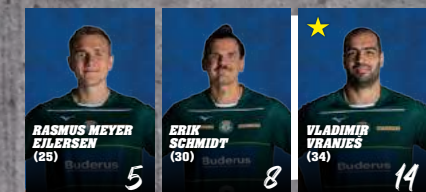

AKTUELLER TABELLENPLATZ

7. | 12.

AUGEN AUF

Neuzugang **Vladimir Vranješ (Nr. 14)** ist auf Anhieb eine Schlüsselfigur für die HSG – vorne am Kreis genauso wie im Deckungszentrum.

Lenny Rubin (Nr. 44) zeigt stark aufsteigende Form und ist offensiv aktuell der Anführer der HSG. 65 Prozent Trefferquote kann sich sehen lassen für einen Rückraum-Shooter.

Rechtsaußen **Domen Novak (Nr. 75)** glänzt als Top-Torschütze der HSG, traf in den letzten drei Spielen immer mindestens siebenmal.

TRAINER

TORWART

RÜCKRAUM

AUSSEN

KREIS

SCHIEDSRICHTER

ZUM MATCHCENTER

TEAM CHECK

LÖWEN

Die Saison bleibt ein Wellental für die Rhein-Neckar Löwen. Zuhause gegen Kiel und in Flensburg ist nichts zu holen. Gegen den THW leistet man sich viel zu viele technische Fehler (18), bei der SG scheidet man an einem sensationellen Kevin Møller (21 Paraden). Dazwischen gibt es noch das vielleicht verrückteste Handball-Spiel der bisherigen Saison 23/24: Bei Benfica Lissabon liegen die Löwen erst vier Tore hinten, führen dann mit acht Treffern, um in der Endphase dann wieder mit zwei Treffern in Rückstand zu gehen. Wie sie dieses irre Spiel inklusive „Rücken-Eigentor“ von Joel Birlehm doch noch gewinnen konnten, sollten sich Handball-Fans unbedingt in den Video-Highlights anschauen. Fakt ist: Stabil sind die Löwen aktuell noch nicht, dafür aber jederzeit für ein Spektakel gut.