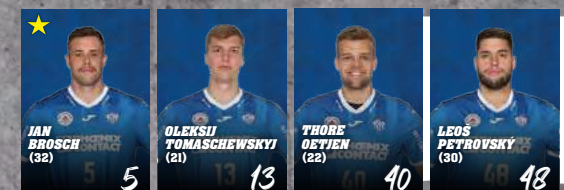

## ZUM MATCHCENTER

TRAINER

TORWART

RÜCKRAUM

AUSSEN

KREIS

# TEAM CHECK

**LÖWEN**

Die Löwen kommen allmählich ins Rollen. Klarer Heimsieg gegen Wetzlar, stabiler Sieg in Hamburg: Mit 17:13 Zählern rangieren die Männer in Gelb auf Platz sechs in der LIQUI MOLY Handball-Bundesliga und damit in der Zwischenzone, wo sich Spitze und Mittelfeld der Liga trennen. „Für ganz nach oben reicht es im Moment leider noch nicht“, sagt Löwen-Torwart David Späth. Kapitän Patrick Groetzki sieht das genauso, arbeitet gerade am Comeback und könnte dieses eventuell schon heute Abend feiern. Sein Vertreter auf rechts außen, Jon Lindenchrone, macht einen überragenden Job als „Aushilfs-Johnny“. Bis zur U19 spielte Jon das auch in der dänischen Nationalmannschaft – kein schlechter Ausweis für seine Qualitäten auf seiner „Nebenposition“.

**LEMGO**

Für Lemgo gilt das, was der Löwen-Teamcheck ergeben hat, in Blau. Die Truppe von Florian Kehrmann hat sich nach holprigem Start in die Saison gearbeitet. Insbesondere die Rückraum-Reihe Sutton / Hutecek / Versteijnen weist seit Wochen ansteigende Form auf, dazu gibt Jan Brosch am Kreis den Brecher – sowohl vorne wie auch hinten. Dass die Lipper zudem eines der besten Außengespanne der Liga in ihren Reihen wissen, ist kein Geheimnis: Samuel Zehnder auf links und Lukas Zerbe auf rechts sind wahre Tor-Fabrikanten und insbesondere für das Tempospiel von elementarer Bedeutung. Obendrauf kommt noch ein starkes Sieben-gegen-sechs, das der TBV immer wieder als Mittel einsetzt.