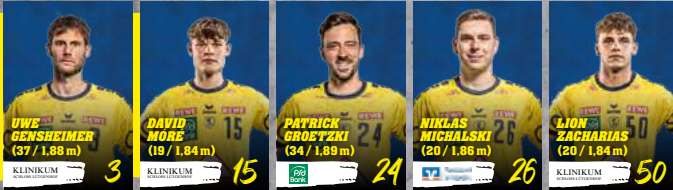

## AUGEN AUF

Linksaußen **Samuel Zehnder (Nr. 4)** ist mit 78 Treffern Top-Torschütze, wirft die Siebenmeter und gehört zu den emotionalen Anführern des TBV.

**Lukas Hutecek (Nr. 2)** zieht die Fäden im Angriff und ist der unumstrittene Go-to-Guy der Lipperländer.

**Jan Brosch (Nr. 5)** hat sich offensiv am Kreis und als Abwehrchef zu einem absoluten Führungsspieler entwickelt.

TRAINER

TORWART

RÜCKRAUM

AUSSEN

KREIS

LÖWEN	LEMGO LIPPE
<b>BUNDESLIGA-DUELLE INSGESAMT: 36 (5 UNENTSCHIEDEN)</b>	
21 Siege	10 Siege
<b>HEIMBILANZ (4 UNENTSCHIEDEN)</b>	
11 Siege	3 Siege
<b>ERGEBNISSE LETZTE HBL-SAISON (22/23)</b>	
37:28	30:33
<b>BESTER TORSCHÜTZE IM LETZTEN DUELL (30:33, 30.03.2023)</b>	
Juri Knorr (6/2) & Kristjan Horzen (6)	Lukas Zerbe (6)
<b>ERGEBNISSE LETZTE 3 HBL-SPIELE</b>	
N (Flensburg), S (Wetzlar), S (Hamburg)	S (BHC), N (Hannover), S (Eisenach)
<b>AKTUELLER TABELLENPLATZ</b>	
6.	10.

## SCHIEDSRICHTER