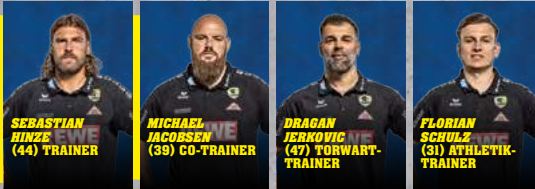

RHEIN-NECKAR LÖWEN

TEAMVERGLEICH

TBV LEMGO LIPPE

**LIQUI MOLY HANDBALL-BUNDESLIGA,
16. SPIELTAG, 09.12.2023, 19 UHR,
SAP ARENA, MANNHEIM**

AUGEN AUF

Linksaußen **Samuel Zehnder (Nr. 4)** ist mit 78 Treffern Top-Torschütze, wirft die Siebenmeter und gehört zu den emotionalen Anführern des TBV.

Lukas Hutecek (Nr. 2) zieht die Fäden im Angriff und ist der unumstrittene Go-to-Guy der Lipperländer.

Jan Brosch (Nr. 5) hat sich offensiv am Kreis und als Abwehrchef zu einem absoluten Führungsspieler entwickelt.

TRAINER