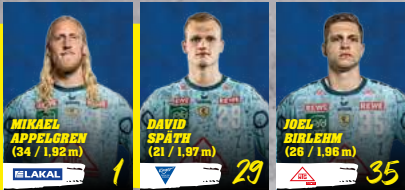

## AUGEN AUF

Linksaußen **Samuel Zehnder (Nr. 4)** ist mit 78 Treffern Top-Torschütze, wirft die Siebenmeter und gehört zu den emotionalen Anführern des TBV.

**Lukas Hutecek (Nr. 2)** zieht die Fäden im Angriff und ist der unumstrittene Go-to-Guy der Lipperländer.

**Jan Brosch (Nr. 5)** hat sich offensiv am Kreis und als Abwehrchef zu einem absoluten Führungsspieler entwickelt.

TRAINER

TORWART

RÜCKRAUM

AUSSEN

KREIS

LÖWEN	LEMGO LIPPE
<b>BUNDESLIGA-DUELLE INSGESAMT: 36 (5 UNENTSCHIEDEN)</b>	
21 Siege	10 Siege
<b>HEIMBILANZ (4 UNENTSCHIEDEN)</b>	
11 Siege	3 Siege
<b>ERGEBNISSE LETZTE HBL-SAISON (22/23)</b>	
37:28	30:33
<b>BESTER TORSCHÜTZE IM LETZTEN DUELL (30:33, 30.03.2023)</b>	
Juri Knorr (6/2) & Kristjan Horzen (6)	Lukas Zerbe (6)
<b>ERGEBNISSE LETZTE 3 HBL-SPIELE</b>	
N (Flensburg), S (Wetzlar), S (Hamburg)	S (BHC), N (Hannover), S (Eisenach)
<b>AKTUELLER TABELLENPLATZ</b>	
6.	10.